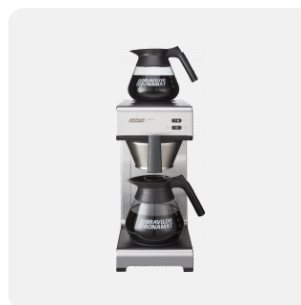

A collection of coffee beans in various stages of focus, appearing to fall or scatter against a solid black background. The beans are dark brown with visible creases and textures. The lighting creates highlights on the edges of the beans, giving them a three-dimensional appearance.

Mondo 2

 **BRAVILOR
BONAMAT**

Mondo 2

Prijs € 537,00 **Artikelnummer** 8.010.020.31002

Omschrijving

De Mondo filterkoffiemachine is duurzaam, betrouwbaar en eenvoudig in gebruik. Serveer snel verse filterkoffie met de twee bijgeleverde glazen kannen. Dankzij de twee warmhoudplaten kunt u een voorraad koffie zetten die warm en goed op smaak blijft. Met de Mondo heeft u een koffiezetapparaat dat u jarenlang van heerlijke verse filterkoffie voorziet.

2 glazen kannen (à 1,7 L) en 1 roestvrijstalen filterpan

Eenvoudige bediening met drukknoppen voor aan/uit en voor de extra warmhoudplaat

Signaleert wanneer de koffie klaar is en wanneer het koffieapparaat ontkalkt moet worden

Specificaties

Aansluitwaarde

230V~ 50/60Hz 2140W

Dranken

Koffie

Uurcapaciteit

18 l

Afmetingen