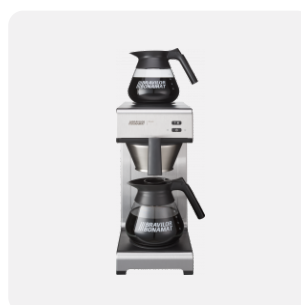

A collection of coffee beans in various stages of focus, appearing to fall or scatter against a solid black background. The beans are dark brown with visible creases and textures. The lighting creates highlights on the edges of the beans, giving them a three-dimensional appearance.

Mondo 2

 **BRAVILOR
BONAMAT**

Mondo 2

Prijs € 537,00 **Artikelnummer** 8.010.020.31002

Omschrijving

De Mondo filterkoffiemachine is duurzaam, betrouwbaar en eenvoudig in gebruik. Serveer snel verse filterkoffie met de twee bijgeleverde glazen kannen. Dankzij de twee warmhoudplaten kunt u een voorraad koffie zetten die warm en goed op smaak blijft. Met de Mondo heeft u een koffiezetapparaat dat u jarenlang van heerlijke verse filterkoffie voorziet.

2 glazen kannen (à 1,7 L) en 1 roestvrijstalen filterpan

Eenvoudige bediening met drukknoppen voor aan/uit en voor de extra warmhoudplaat

Signaleert wanneer de koffie klaar is en wanneer het koffieapparaat ontkalkt moet worden

Specificaties

Aansluitwaarde

230V~ 50/60Hz 2140W

Dranken

Koffie

Uurcapaciteit

18 l

Afmetingen