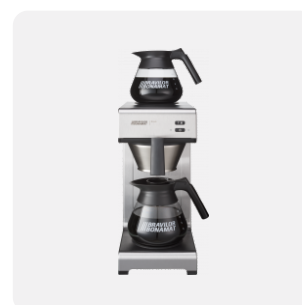

A collection of coffee beans in various stages of focus, appearing to fall or scatter against a solid black background. The beans are dark brown with visible creases and textures. The lighting creates highlights on the edges of the beans, giving them a three-dimensional appearance.

Mondo 2

 **BRAVILOR
BONAMAT**

Mondo 2

Prijs € 537,00 **Artikelnummer** 8.010.020.31002

Omschrijving

De Mondo filterkoffiemachine is duurzaam, betrouwbaar en eenvoudig in gebruik. Serveer snel verse filterkoffie met de twee bijgeleverde glazen kannen. Dankzij de twee warmhoudplaten kunt u een voorraad koffie zetten die warm en goed op smaak blijft. Met de Mondo heeft u een koffiezetapparaat dat u jarenlang van heerlijke verse filterkoffie voorziet.

2 glazen kannen (à 1,7 L) en 1 roestvrijstalen filterpan

Eenvoudige bediening met drukknoppen voor aan/uit en voor de extra warmhoudplaat

Signaleert wanneer de koffie klaar is en wanneer het koffieapparaat ontkalkt moet worden

Specificaties

Aansluitwaarde

230V~ 50/60Hz 2140W

Dranken

Koffie

Uurcapaciteit

18 l

Afmetingen