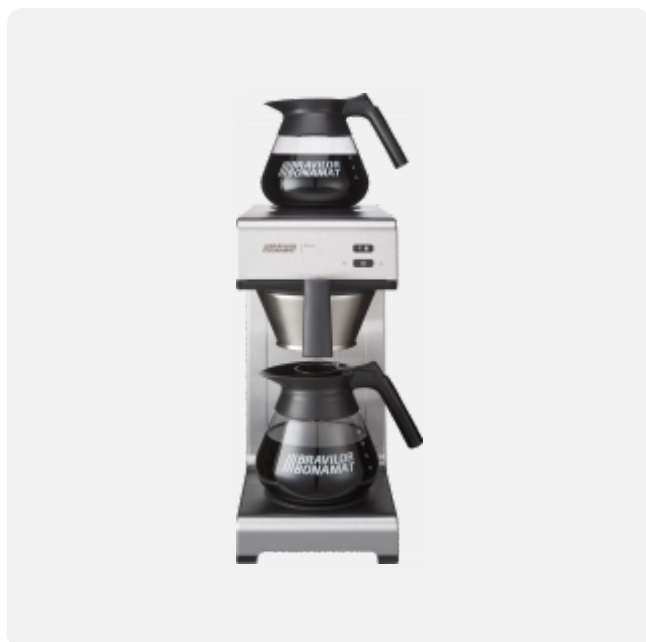

A collection of coffee beans in various stages of focus, appearing to fall or scatter against a solid black background. The beans are dark brown with visible creases and textures. The lighting creates highlights on the edges of the beans, giving them a three-dimensional appearance.

Mondo 2

 **BRAVILOR
BONAMAT**

Mondo 2

Prijs € 537,00 **Artikelnummer** 8.010.020.31002

Omschrijving

De Mondo filterkoffiemachine is duurzaam, betrouwbaar en eenvoudig in gebruik. Serveer snel verse filterkoffie met de twee bijgeleverde glazen kannen. Dankzij de twee warmhoudplaten kunt u een voorraad koffie zetten die warm en goed op smaak blijft. Met de Mondo heeft u een koffiezetapparaat dat u jarenlang van heerlijke verse filterkoffie voorziet.

2 glazen kannen (à 1,7 L) en 1 roestvrijstalen filterpan

Eenvoudige bediening met drukknoppen voor aan/uit en voor de extra warmhoudplaat

Signaleert wanneer de koffie klaar is en wanneer het koffieapparaat ontkalkt moet worden

Specificaties

Aansluitwaarde

230V~ 50/60Hz 2140W

Dranken

Koffie

Uurcapaciteit

18 l

Afmetingen