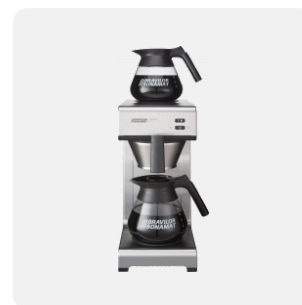

A collection of coffee beans in various stages of focus, appearing to fall or scatter against a solid black background. The beans are dark brown with visible creases and textures. The lighting creates highlights on the edges of the beans, giving them a three-dimensional appearance.

Mondo 2

 **BRAVILOR
BONAMAT**

Mondo 2

Prijs € 537,00 **Artikelnummer** 8.010.020.31002

Omschrijving

De Mondo filterkoffiemachine is duurzaam, betrouwbaar en eenvoudig in gebruik. Serveer snel verse filterkoffie met de twee bijgeleverde glazen kannen. Dankzij de twee warmhoudplaten kunt u een voorraad koffie zetten die warm en goed op smaak blijft. Met de Mondo heeft u een koffiezetapparaat dat u jarenlang van heerlijke verse filterkoffie voorziet.

2 glazen kannen (à 1,7 L) en 1 roestvrijstalen filterpan

Eenvoudige bediening met drukknoppen voor aan/uit en voor de extra warmhoudplaat

Signaleert wanneer de koffie klaar is en wanneer het koffieapparaat ontkalkt moet worden

Specificaties

Aansluitwaarde

230V~ 50/60Hz 2140W

Dranken

Koffie

Uurcapaciteit

18 l

Afmetingen