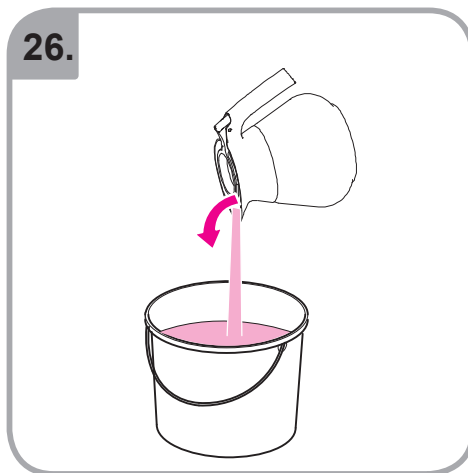

Idoneo per lavastoviglie  
Εγγυημένο για χρήση σε  
πλυντήριο πιάτων  
Myčka –důkaz  
Mycie w zmywarce  
dozwolone  
Spálátor veselá

Допускается чистка в  
посудомоечной машине  
Bulaşık makinası uyumlu  
可放於洗碗碟機清洗  
食器洗い機で使用可能  
접시세척기 사용금지

Panno umido  
Υγρό πανί  
Vlhká látka  
Wilgotna szmatka  
Cârpă umedă

Влажная салфетка  
Nemli bez  
濕布  
ぬった布  
젖은헝겂

10.

11.

12.

13.