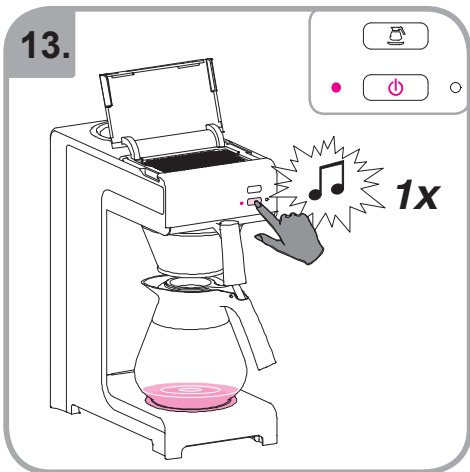

Idoneo per lavastoviglie  
Εγγυημένο για χρήση σε  
πλυντήριο πιάτων  
Myčka –důkaz  
Mycie w zmywarce  
dozwolone  
Spálátor veselá

Допускается чистка в  
посудомоечной машине  
Bulaşık makinası uyumlu  
可放於洗碗碟機清洗  
食器洗い機で使用可能  
접시세척기 사용금지

Panno umido  
Υγρό πανί  
Vlhká látka  
Wilgotna szmatka  
Cârpă umedă

Влажная салфетка  
Nemli bez  
濕布  
ぬった布  
젖은헝겂

10.

11.

12.

13.