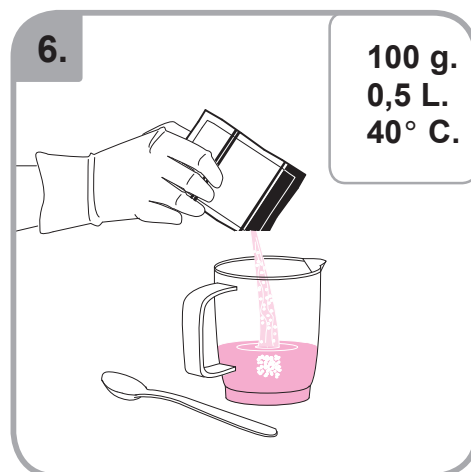

Idoneo per lavastoviglie  
Εγγυημένο για χρήση σε  
πλυντήριο πιάτων  
Myčka –důkaz  
Mycie w zmywarce  
dozwolone  
Spálátor veselá

Допускается чистка в  
посудомоечной машине  
Bulaşık makinası uyumlu  
可放於洗碗碟機清洗  
食器洗い機で使用可能  
접시세척기 사용금지

Panno umido  
Υγρό πανί  
Vlhká látka  
Wilgotna szmatka  
Cârpă umedă

Влажная салфетка  
Nemli bez  
濕布  
ぬった布  
젖은헝겂

10.

11.

12.

13.