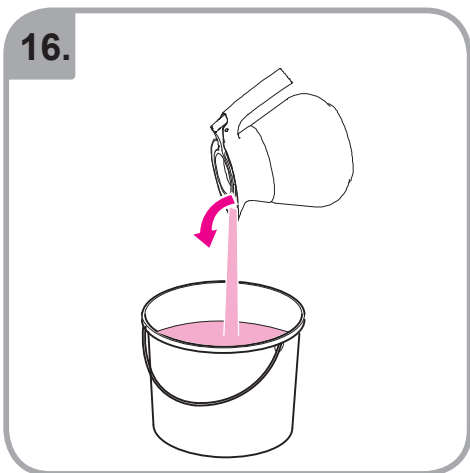

Idoneo per lavastoviglie  
Εγγυημένο για χρήση σε  
πλυντήριο πιάτων  
Myčka –důkaz  
Mycie w zmywarce  
dozwolone  
Spálátor veselá

Допускается чистка в  
посудомоечной машине  
Bulaşık makinası uyumlu  
可放於洗碗碟機清洗  
食器洗い機で使用可能  
접시세척기 사용금지

Panno umido  
Υγρό πανί  
Vlhká látka  
Wilgotna szmatka  
Cârpă umedă

Влажная салфетка  
Nemli bez  
濕布  
ぬった布  
젖은헝겂

10.

11.

12.

13.